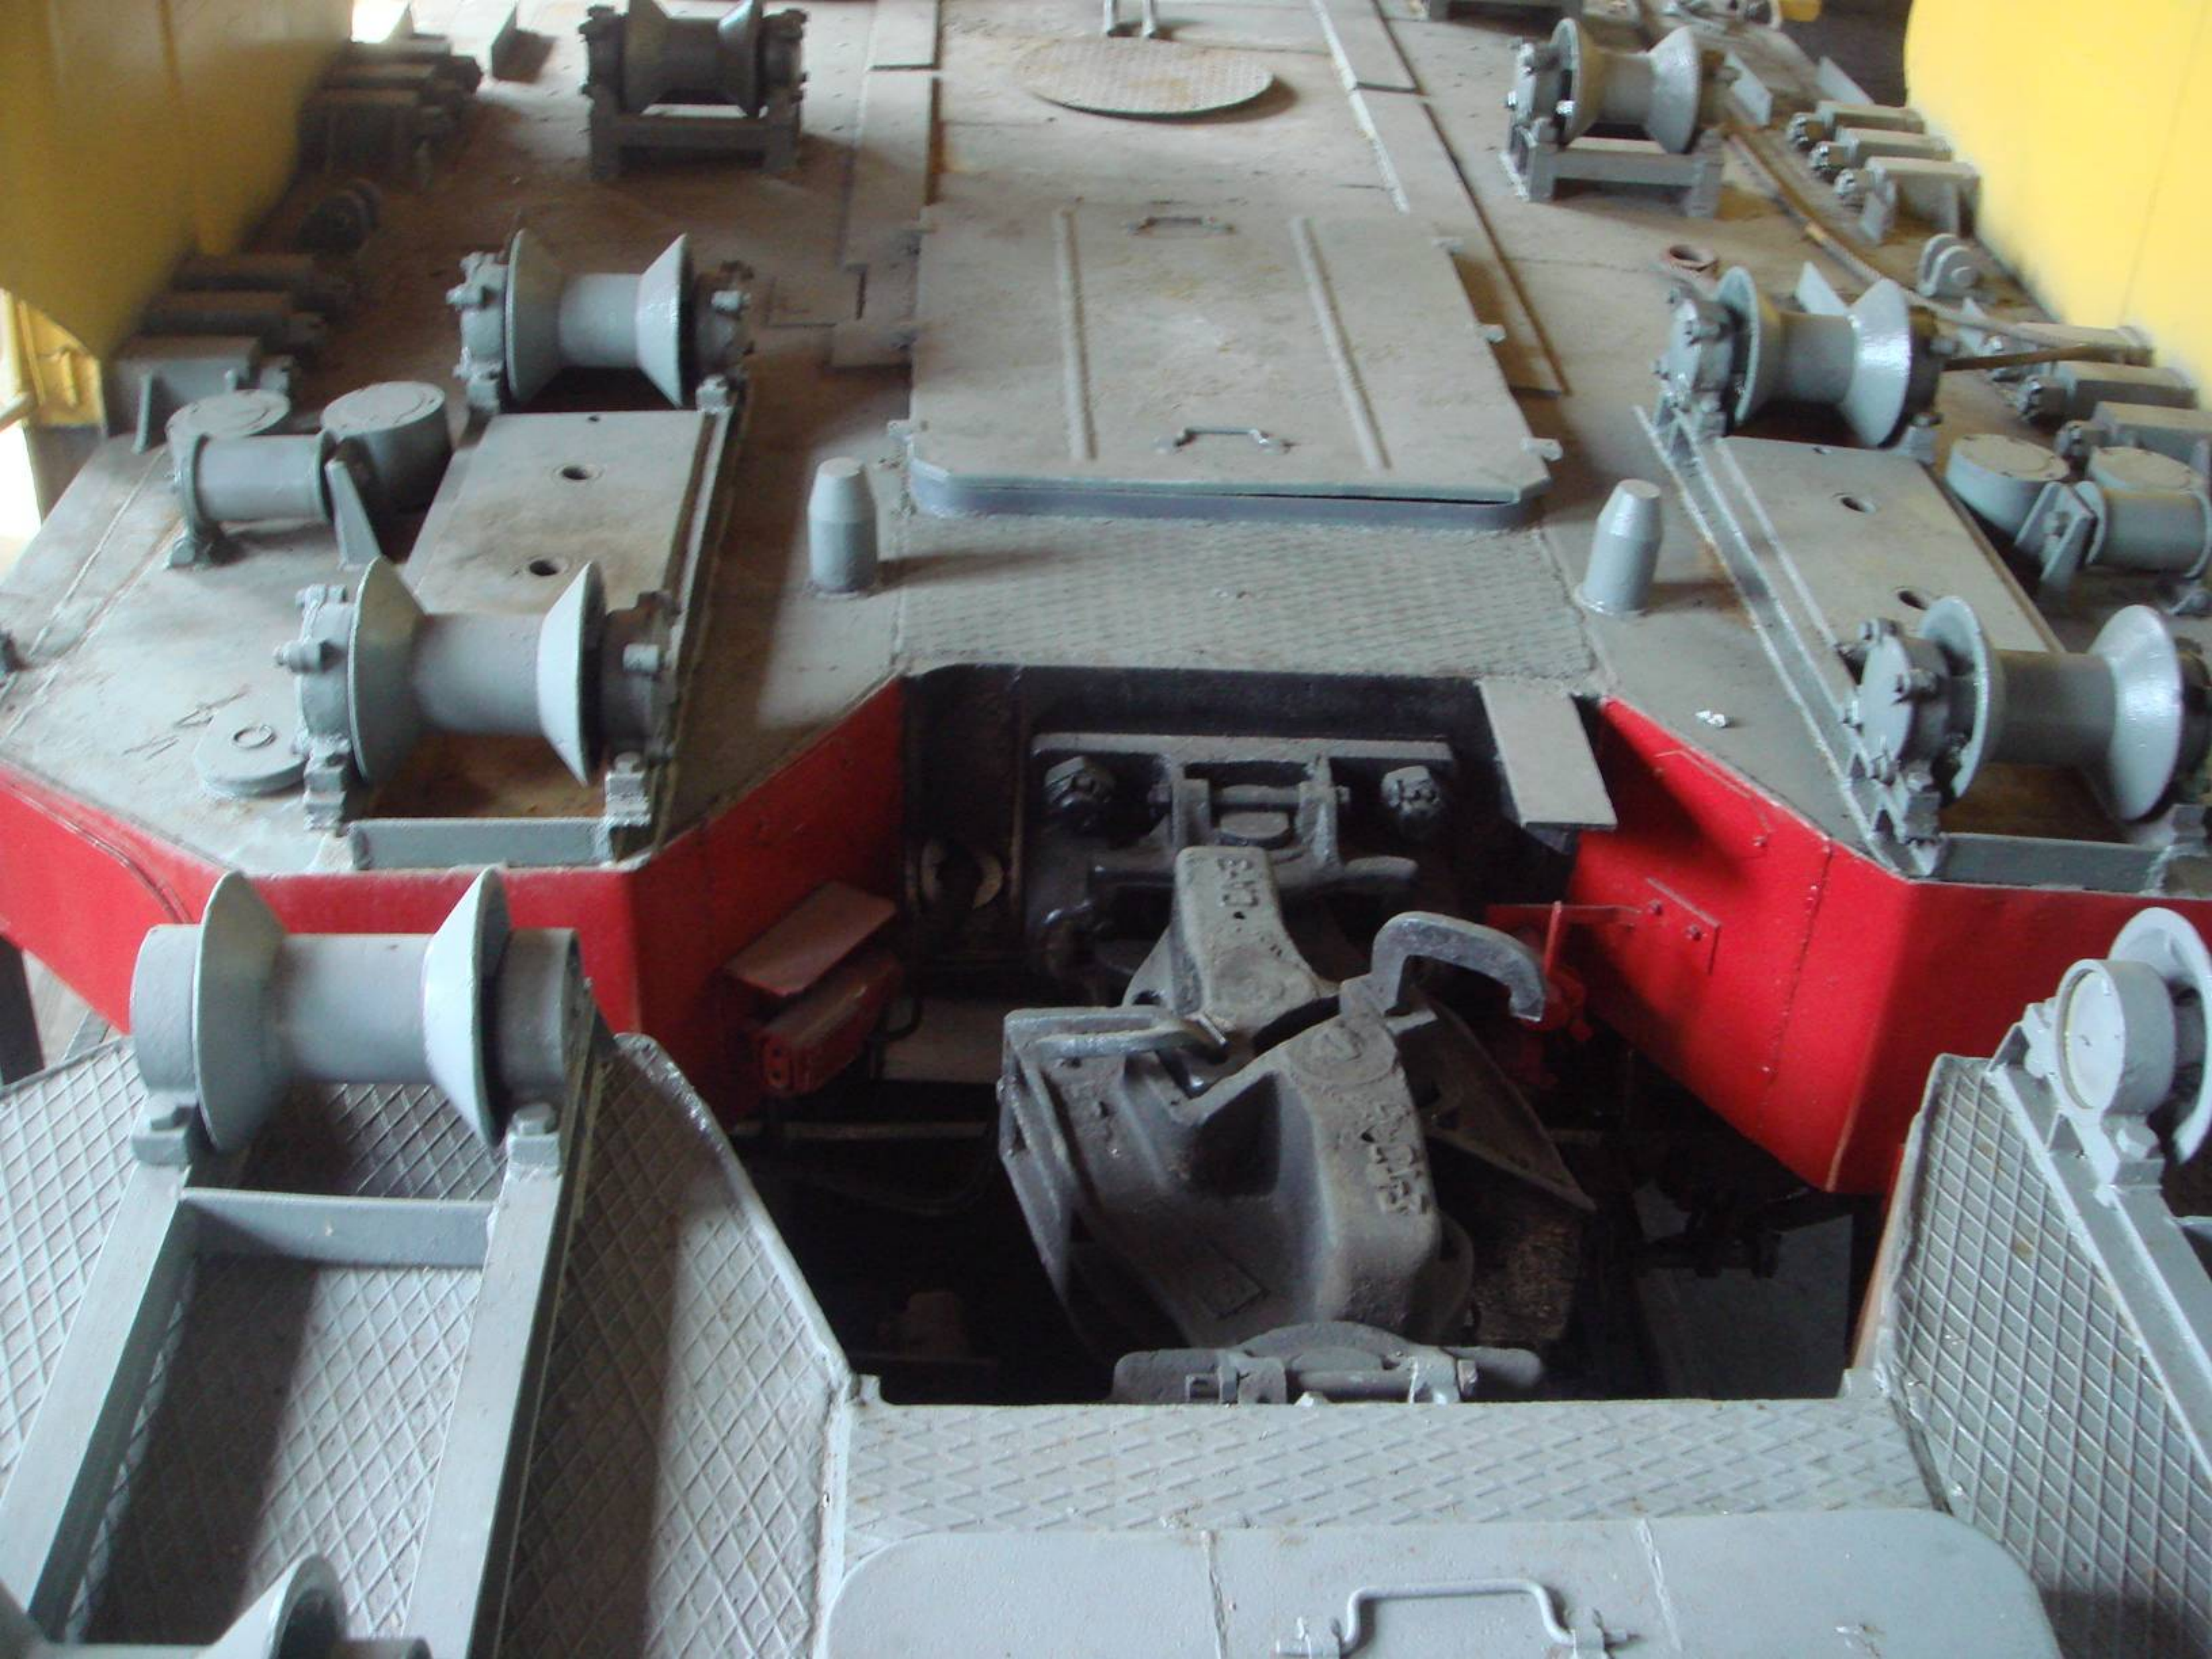

НЕБЕЗПЕЧНО ДЛЯ ЖИТТЯ!  
ДО КОНТАКТНОГО ПРОВОДА 2м

**Канучи**  
**МДМ**

**УК**

**-255/9-**

**18**

Канура  
Мілі

УК - 25/9-18

НЕБЕЗПЕЧНО ДЛЯ ЖИТТЯ  
ДО КОНТАКТНОГО ПРОБОДА-24

Канур  
Мелл

УК-25/9-18

ТАРА-102 т.

ТРАНСПОРТНА ШИВАКІСТЬ-80 км/т.

ИЗДЕЛИЕ СЛОЖНОГО  
ИЛИ КОМПЛЕКСНОГО ПРОФИЛЯ

ИЗДЕЛИЕ  
ИЗДЕЛИЕ