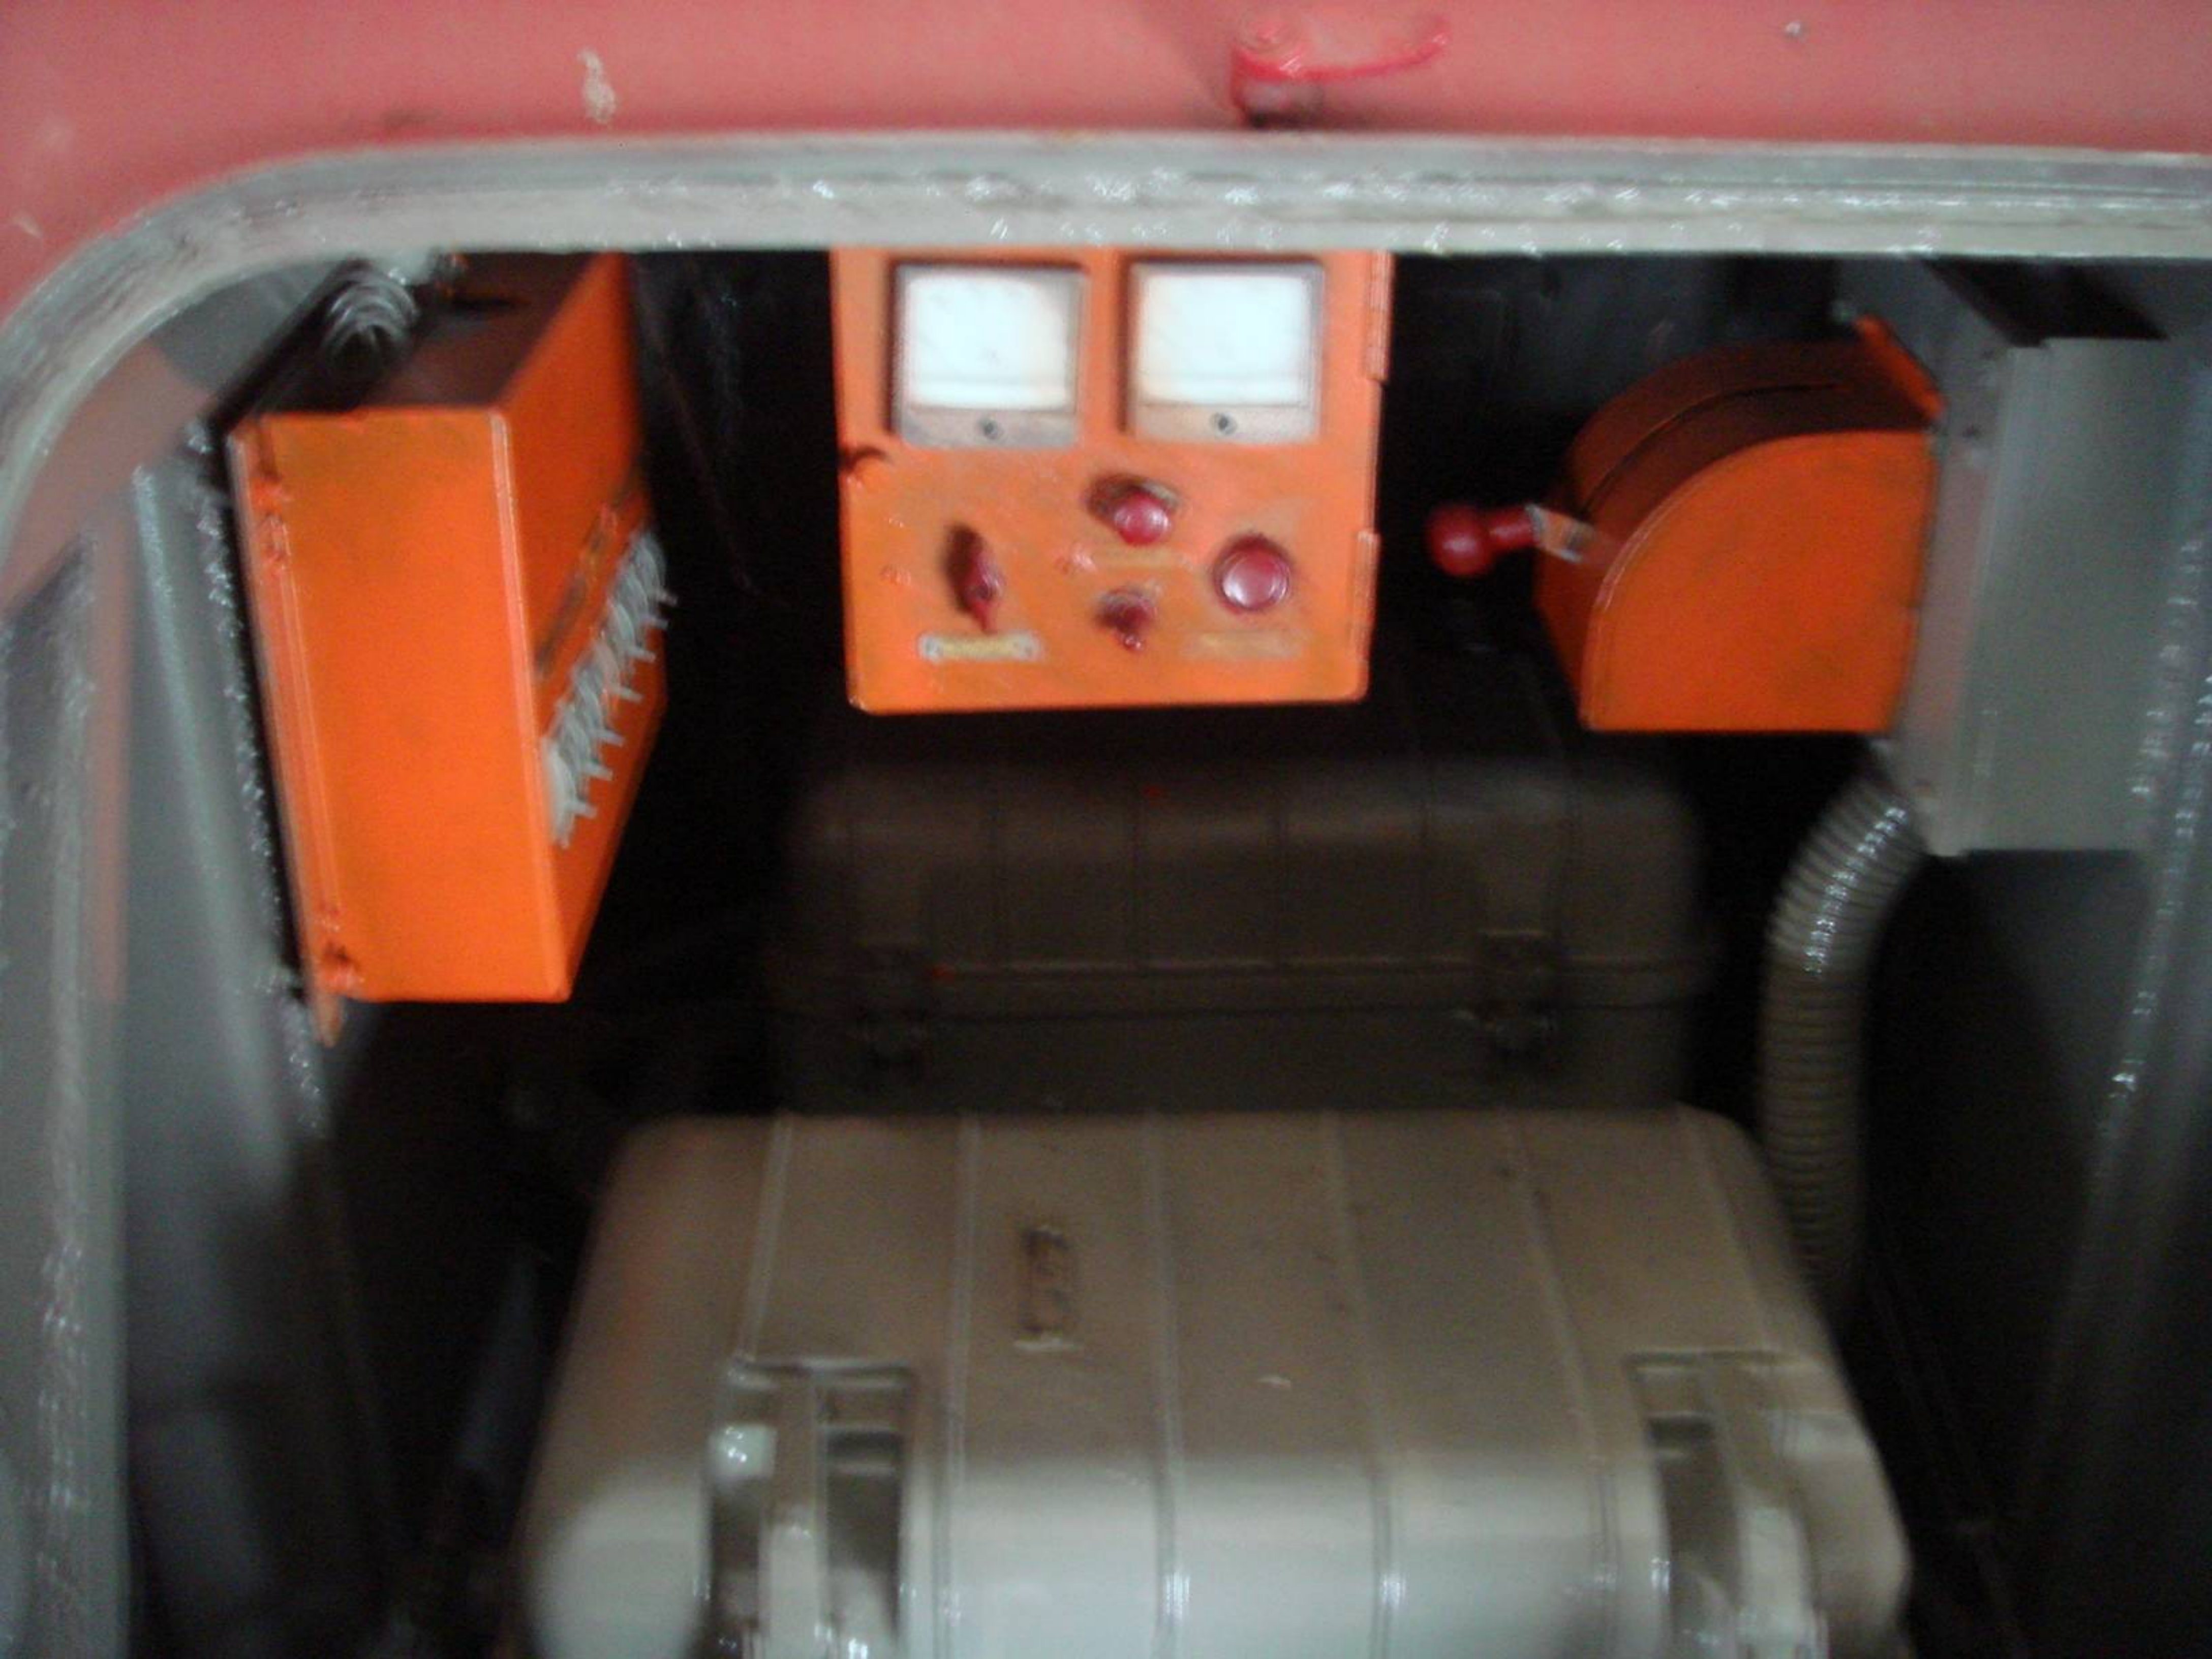

НЕБЕЗПЕЧНО ДЛЯ ЖИТТЯ!  
ДО КОНТАКТНОГО ПРОВОДА 2м

**Канучи**  
**МДМ**

**УК**

**-255/9-**

**18**

Канура  
Мілі

УК - 25/9-18

НЕБЕЗПЕЧНО ДЛЯ ЖИТТЯ  
ДО КОНТАКТНОГО ПРОБОДА-24

Канур  
Мелл

УК-25/9-18

ТАРА-102 т.

ТРАНСПОРТНА ШИВАКІСТЬ-80 км/т.

ИЗДЕЛИЕ СЛОЖНОГО  
ИЛИ КОМПЛЕКСНОГО ПРОФИЛЯ

ИЗДЕЛИЕ  
ИЗДЕЛИЕ