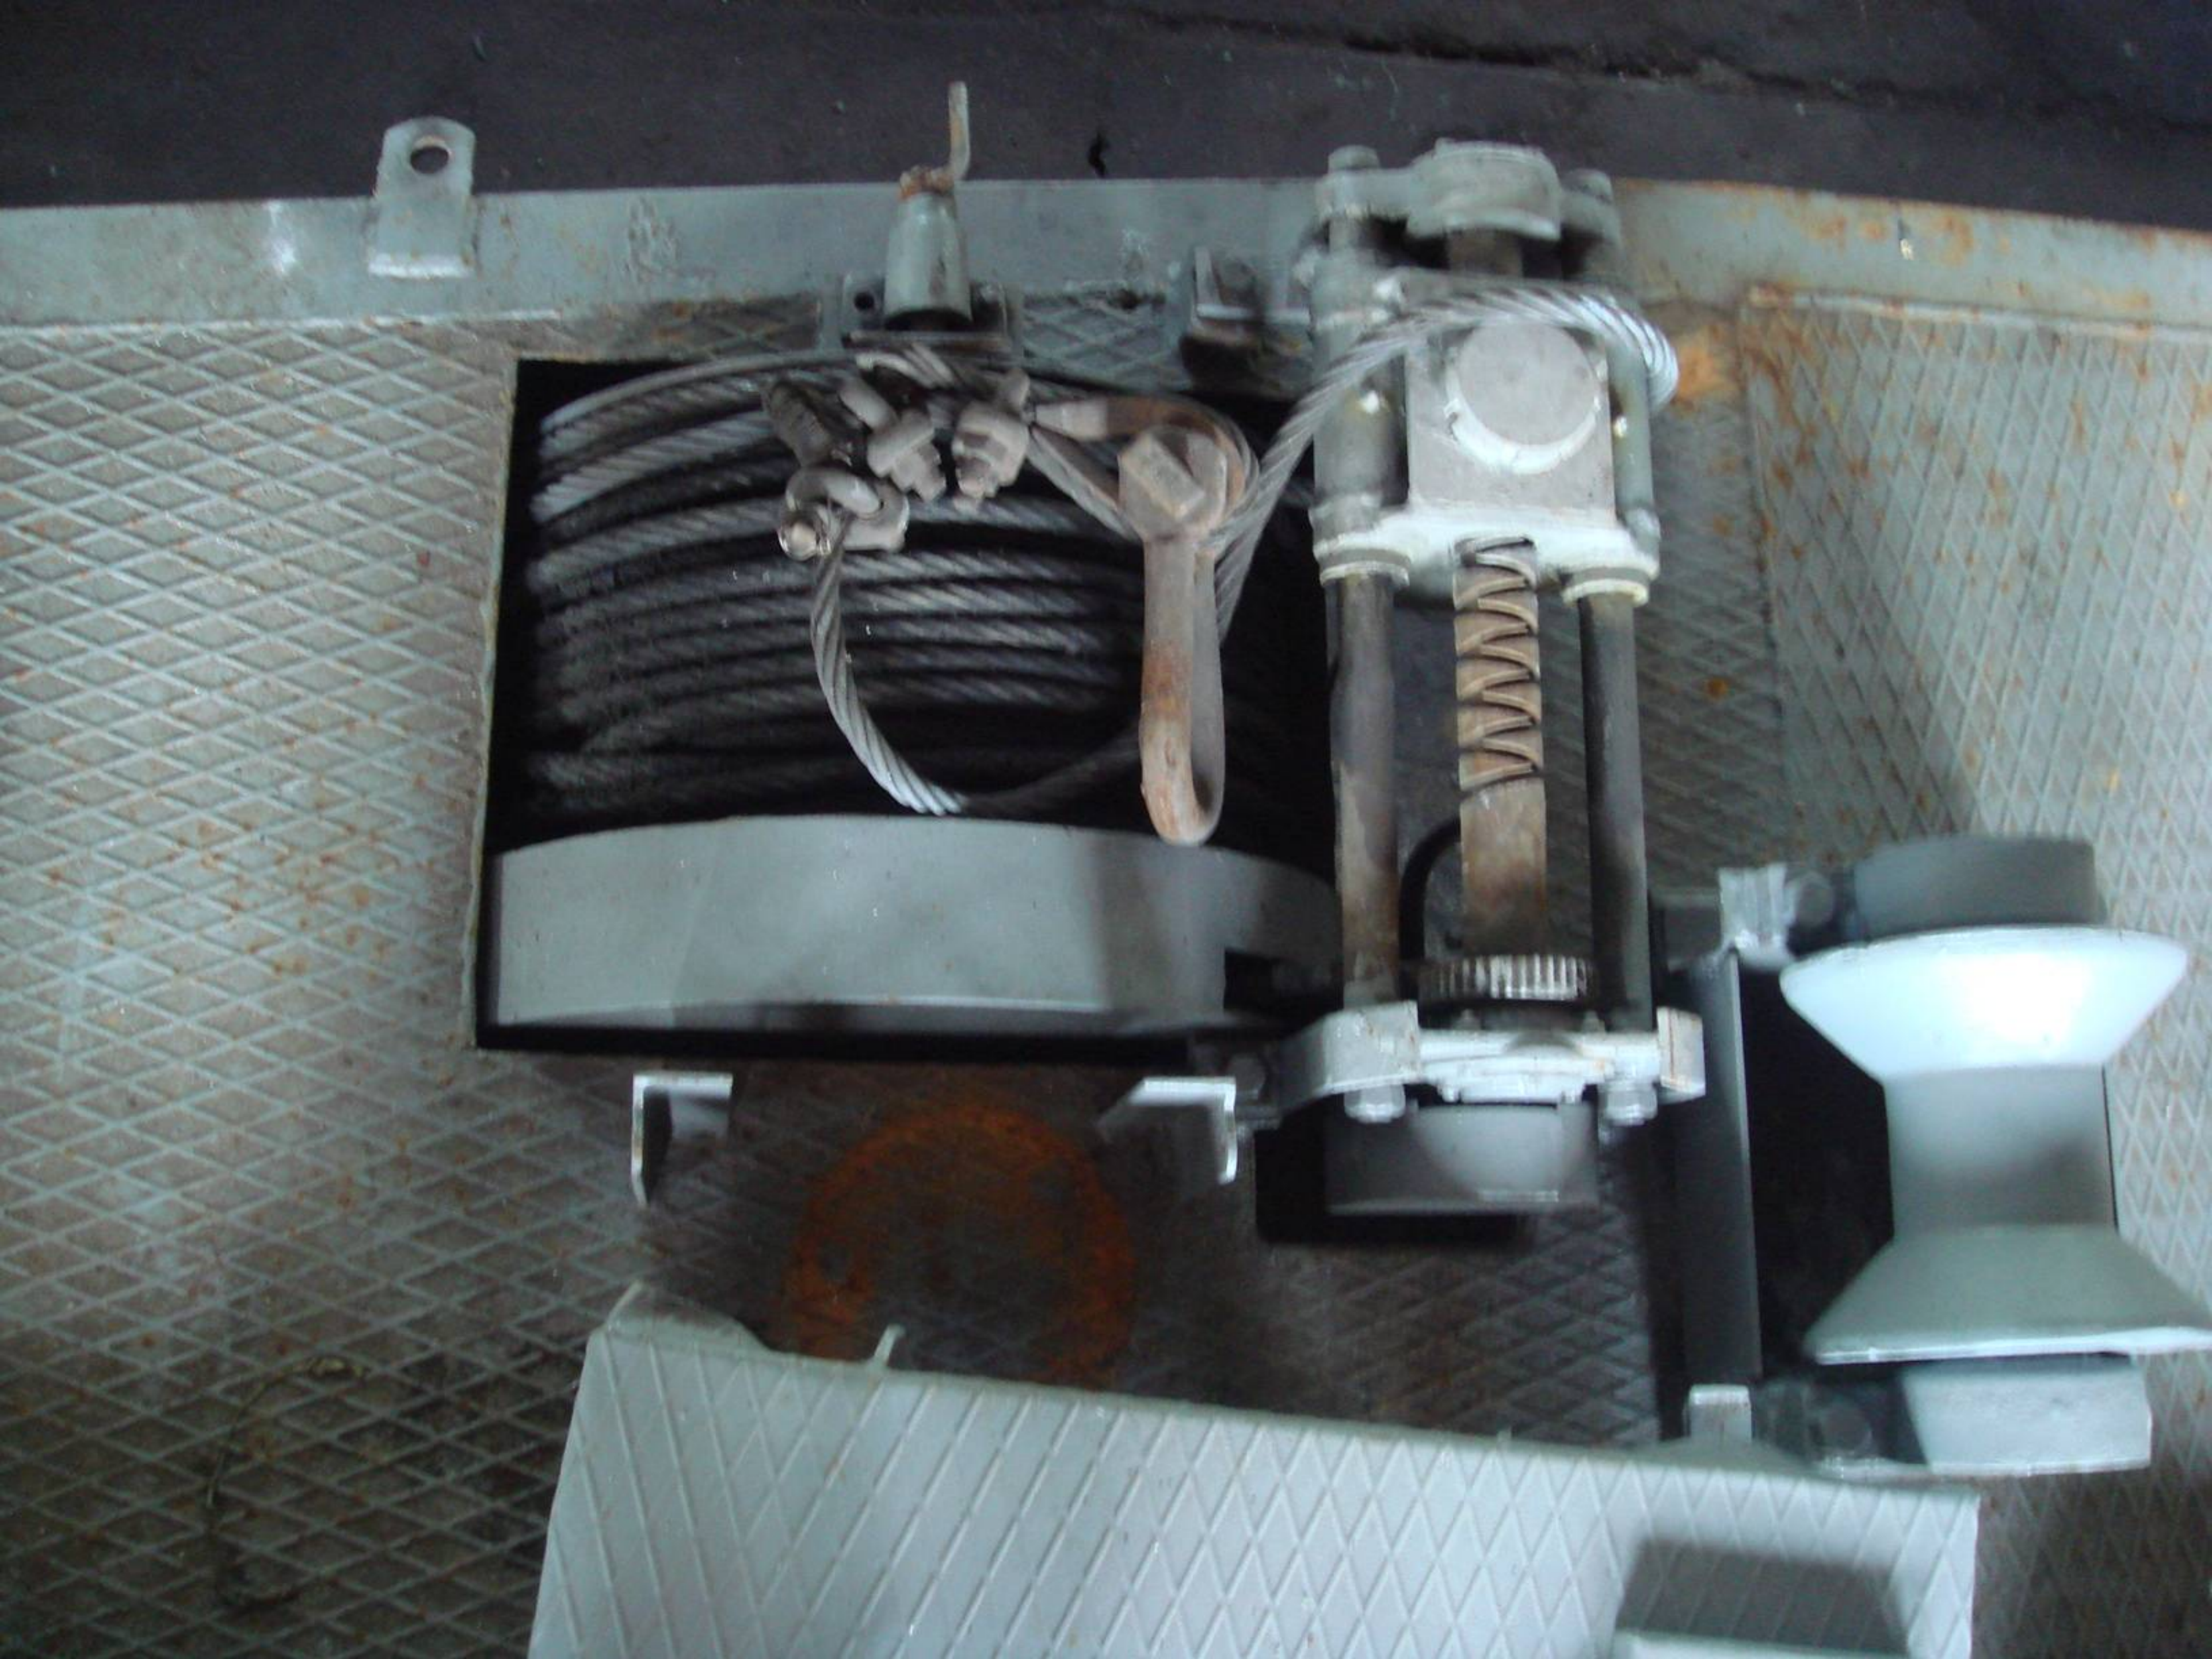

НЕБЕЗПЕЧНО ДЛЯ ЖИТТЯ!  
ДО КОНТАКТНОГО ПРОВОДА 2м

**Канучи**  
**МДМ**

**УК**

**-255/9-**

**18**

Канура  
Мілі

УК - 25/9-18

НЕБЕЗПЕЧНО ДЛЯ ЖИТТЯ  
ДО КОНТАКТНОГО ПРОБОДА-24

Канур  
Мелл

УК-25/9-18

ТАРА-102 т.

ТРАНСПОРТНА ШИВАКІСТЬ-80 км/т.

ИЗДЕЛИЕ СЛОЖНОГО  
ИЛИ КОМПЛЕКСНОГО ПРОФИЛЯ

ИЗДЕЛИЕ  
ИЗДЕЛИЕ