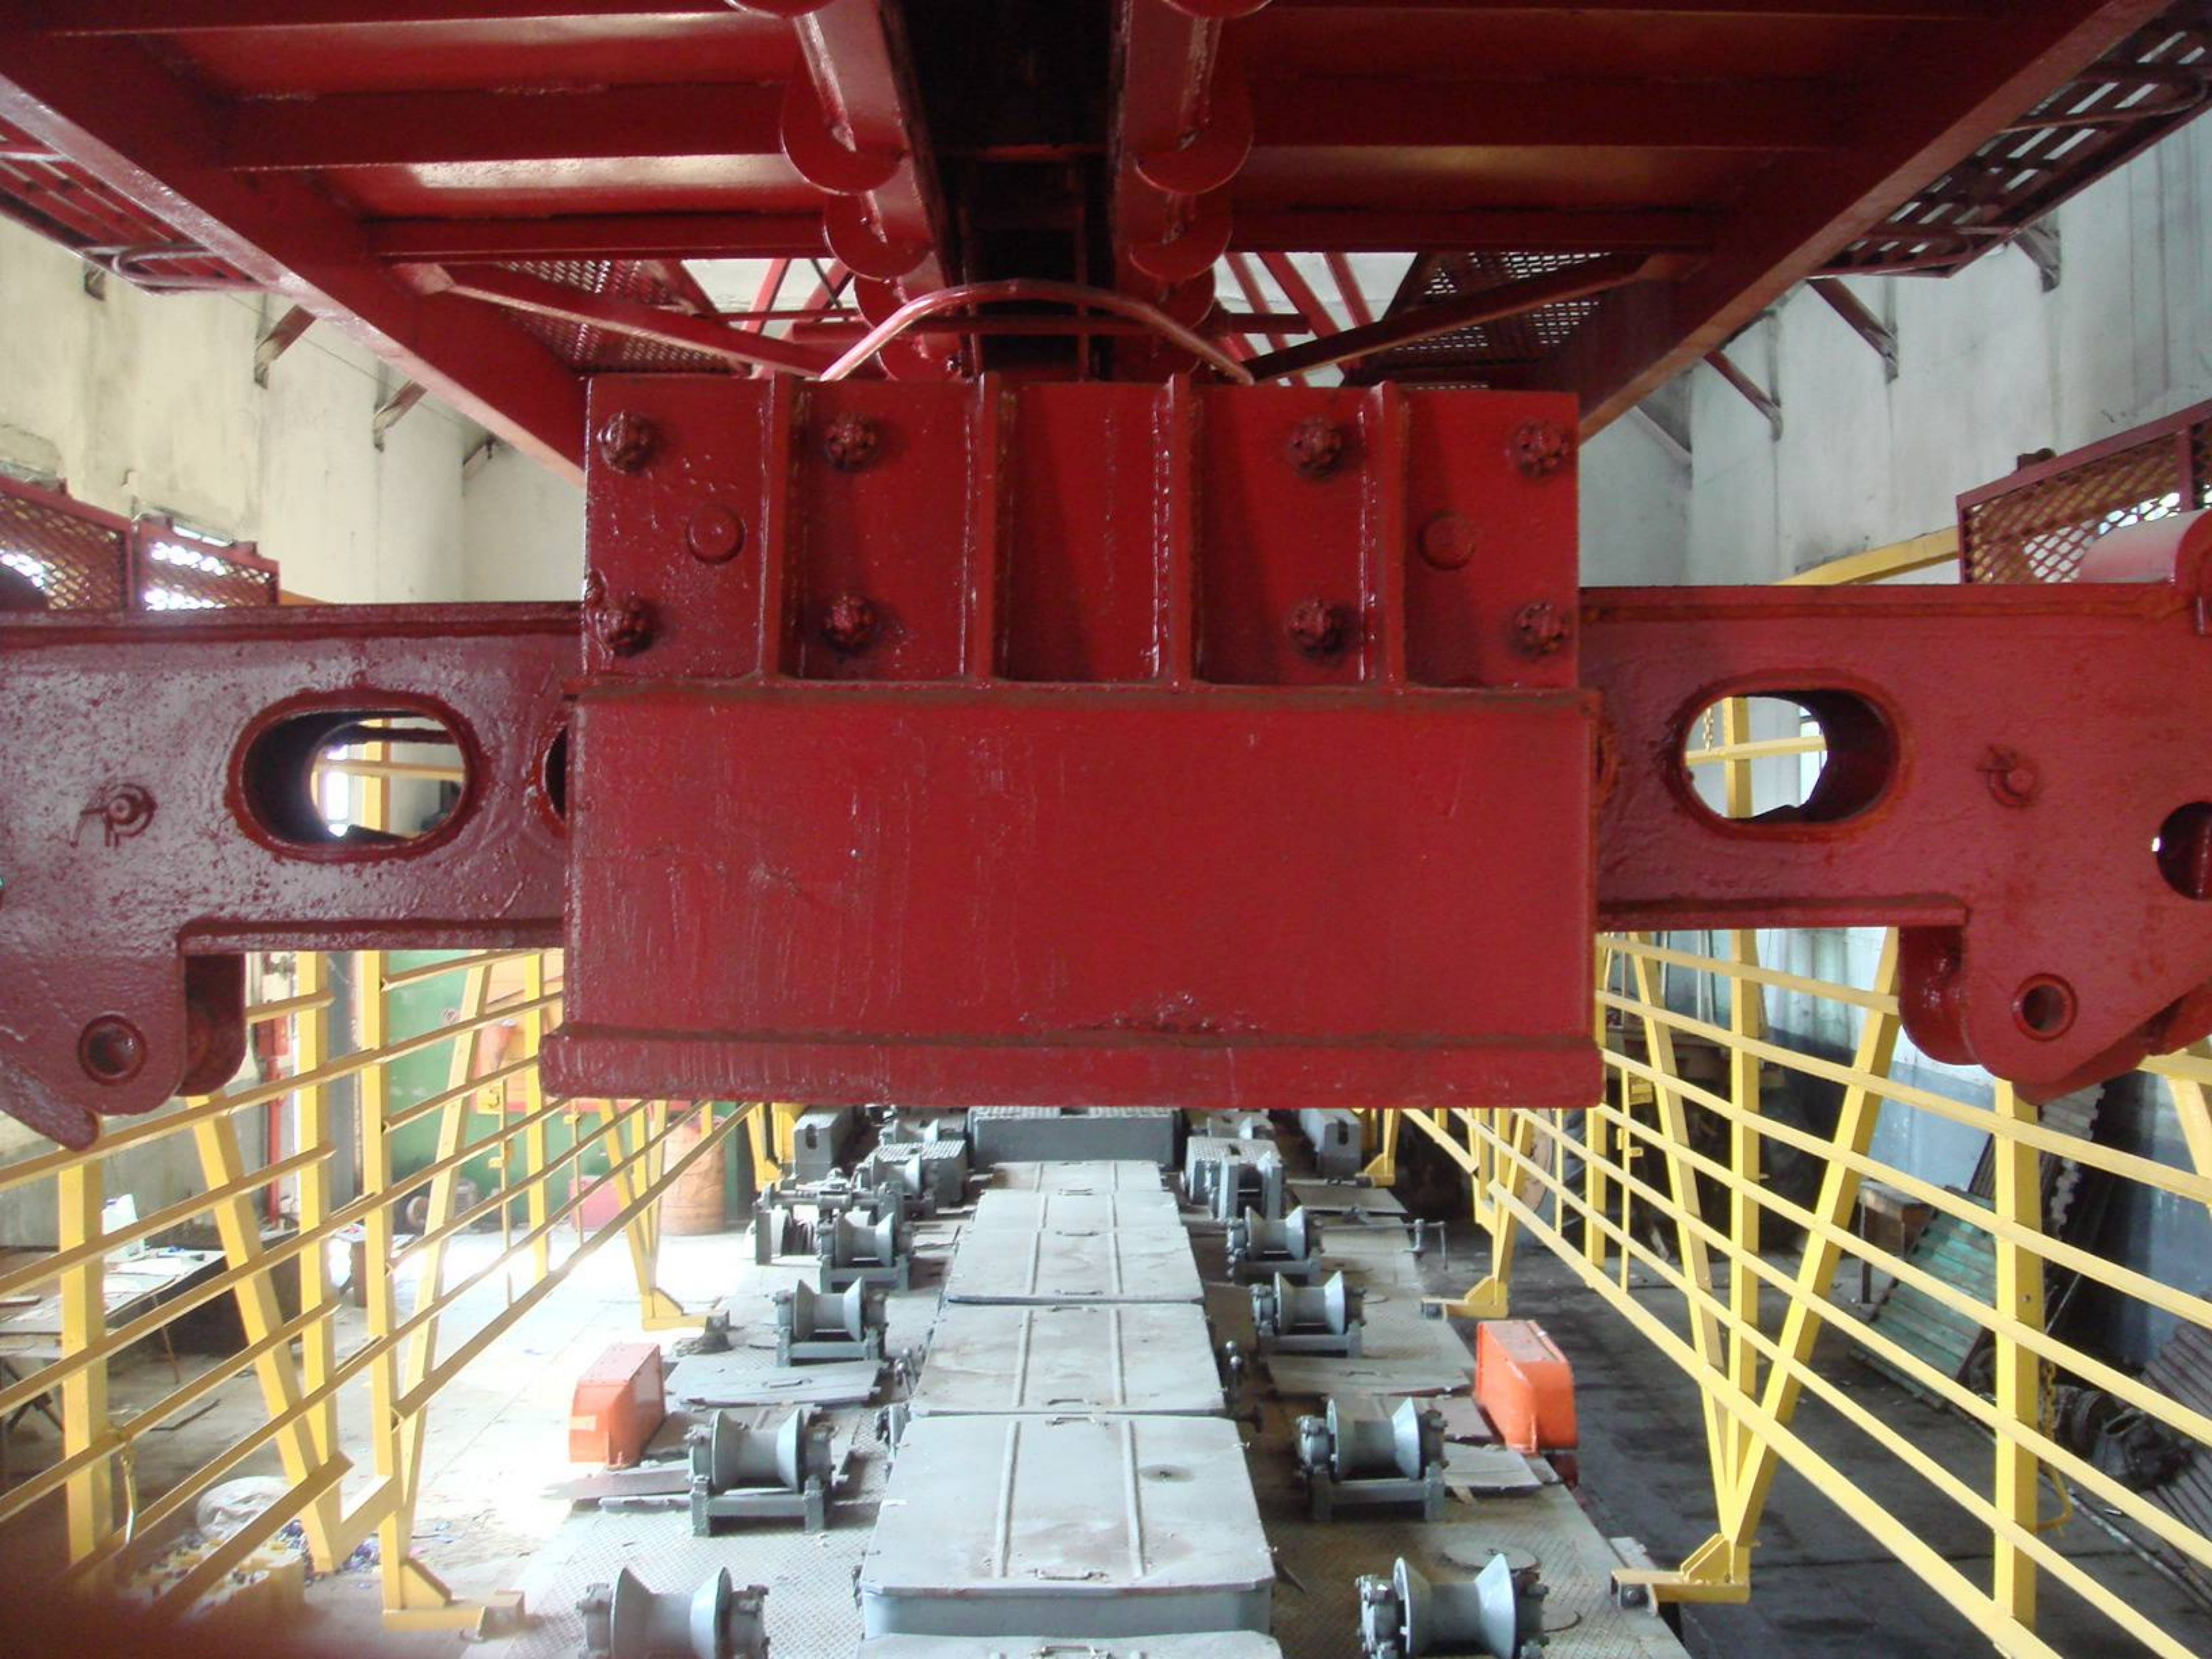

НЕБЕЗПЕЧНО ДЛЯ ЖИТТЯ!  
ДО КОНТАКТНОГО ПРОВОДА 2м

**Канучи**  
**МДМ**

**УК**

**-255/9-**

**18**

Канура  
Мілі

УК - 25/9-18

НЕБЕЗПЕЧНО ДЛЯ ЖИТТЯ  
ДО КОНТАКТНОГО ПРОБОДА-24

Канур  
Мелл

УК-25/9-18

ТАРА-102 т.

ТРАНСПОРТНА ШИВАКІСТЬ-80 км/т.

ИЗДЕЛИЕ СЛОЖНОГО  
ИЛИ КОМПЛЕКСНОГО ПРОФИЛЯ

ИЗДЕЛИЕ  
ИЗДЕЛИЕ